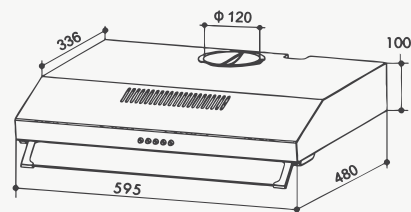

**Διάμετρος σωλήνα εξαγωγής αέρα**

120 mm

**Αξεσουάρ**

\* Κατάλληλο για πλυντήριο πιάτων.

\* Φίλτρο άνθρακα ( Προαιρετικά)

**Μοντέλο****Τεχνικές Προδιαγραφές****Διαστάσεις****ΣΥΡΟΜΕΝΟΣ ΑΠΟΡΡΟΦΗΤΗΡΑΣ****TH0460**

Inox

Μαύρος

**Πλάτος συσκευής**

60 cm

**Μοτέρ**

(1 x 65W)

**Απορροφητική Ισχύς (Max)**350 m<sup>3</sup>/h**Βαθμίδες λειτουργίας**

Διακόπτης επιλογής - 2 Ταχύτητες

## Διαστάσεις

Διατίθεται με προσαρμογέα  
εξαερισμού: 150 mm σε 120 mm