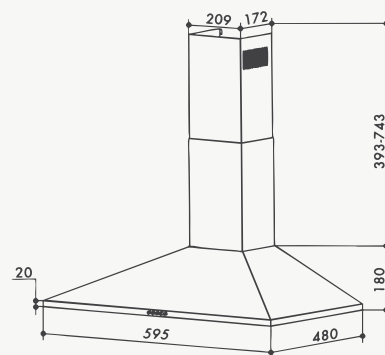

## Διαστάσεις

Διατίθεται με προσαρμογέα  
εξαερισμού: 150 mm σε 120 mm