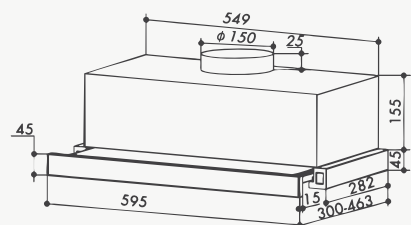

Inox

Μαύρος

**Πλάτος συσκευής**

60 cm

**Μοτέρ**

(1 x 65W)

**Απορροφητική Ισχύς (Max)**350 m<sup>3</sup>/h**Βαθμίδες λειτουργίας**

Διακόπτης επιλογής - 2 Ταχύτητες

**Φωτισμός LED**

(2 x 1.5W)

**Επίπεδο θορύβου dB (A)**

51 - 64 dB

**Διάμετρος σωλήνα εξαγωγής αέρα**

150 mm

Διατίθεται με προσαρμογέα  
εξαερισμού: 150 mm σε 120 mm**Αξεσουάρ**

\* Κατάλληλο για πλυντήριο πιάτων.