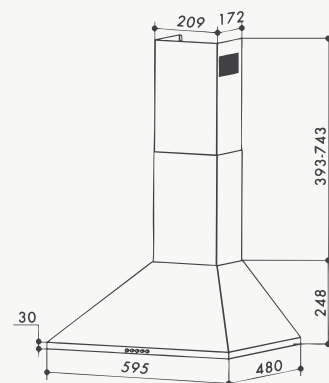

## Διαστάσεις

Διατίθεται με προσαρμογέα  
εξαερισμού: 150 mm σε 120 mm

### Πλάτος συσκευής

60 cm