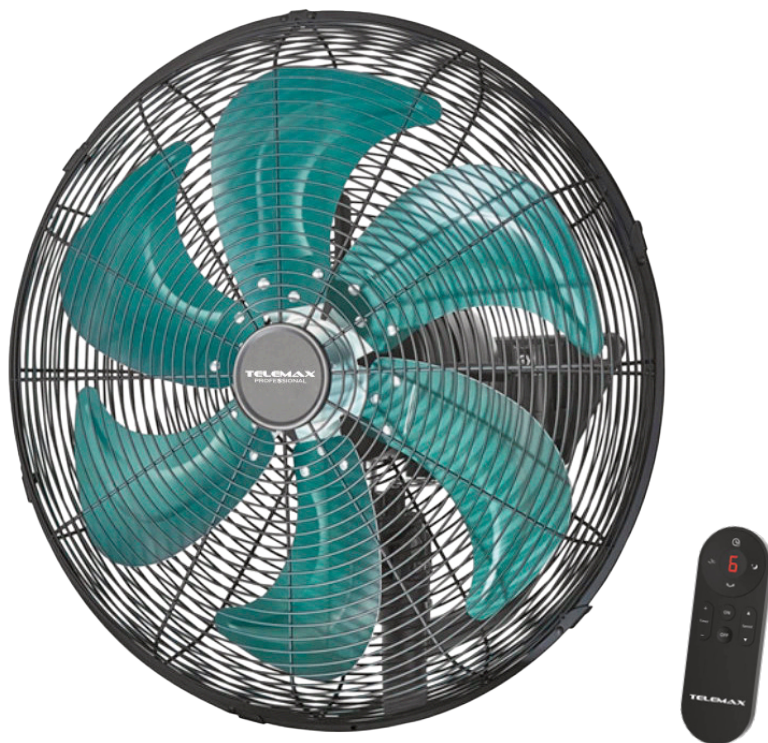

Ψύξη - Επαγγελματικοί Ανεμιστήρες

Επιτοίχιος Ανεμιστήρας DC
Telemax FW50-DC20AR

RETAIL NAME:

Telemax FW50-DC20AR

PRODUCT NAME:

FW50-DC20AR

PRODUCT CODE:

30-5020

PRODUCT CATEGORY:

Cooling

Αθόρυβη & Ισχυρή
ΛειτουργίαΕξοικονόμηση
Ενέργειας με DC ΜοτέρΠολλαπλές Ταχύτητες
για Απόλυτη Δροσιά
& Άνεση

PRODUCT DATA SPECIFICATIONS

Τύπος συσκευής	Ανεμιστήρας DC	Διάμετρος	50 cm / 20" ίντσες
Ισχύς	110 Watt	Ταχύτητες λειτουργίας	6 επιλογές
Παροχή Αέρα	210 m ³ /min	Υλικό Φτερωτής	Αλουμίνιο
Φτερωτή Αλουμινίου	6 λεπιδων	Πλέγμα Ανεμιστήρα	Μεταλλικό
Τοποθέτηση	Επιτοίχιος	Χρονοδιακόπτης	Εώς 9 ώρες
Περιστροφή	Διαθέτει	Επίπεδο Θορύβου dB (A)	60 dB
Επιλογή Κλίσης Πάνω / Κάτω	Διαθέτει	Τεχνολογία Μοτέρ	DC Μοτέρ
Επιλογή τρόπου λειτουργίας	(Sleep/ Natural)	Τάση Λειτουργίας	220-240V-50/60Hz