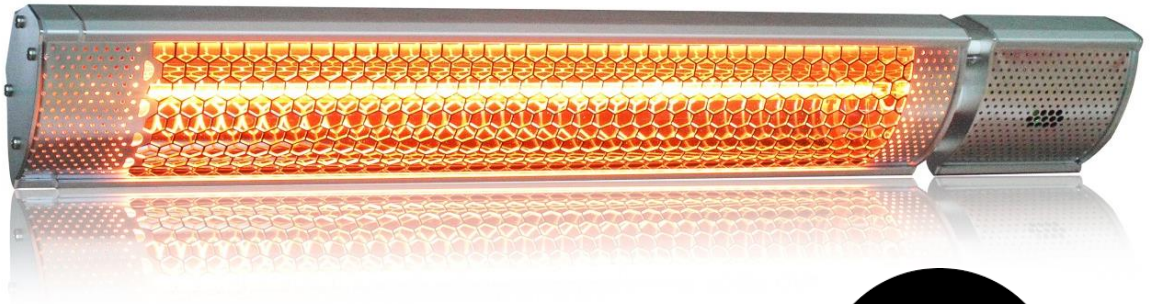

Επαγγελματικά

Δυνατότητα Stand
(δίδεται ξεχωριστά)

Διαβάθμιση Ισχύος
(με το τηλεχειριστήριο)

Telemax XD-Y

- Συνολική ισχύς 2000 Watt
- 2 επίπεδα ισχύος
- Τεχνολογία **Infrared Gold** για πολύ γρήγορη απόδοση
- Στήριξη στον τοίχο
- Συμβατό με **IPX65** για χρήση σε υγρούς χώρους
- Πιστοποιήσεις CE/ EMC/ RoHS
- Διαστάσεις: 66,2x10x7,2 cm

**IP65 Χρήση σε
εξωτερικό χώρο**