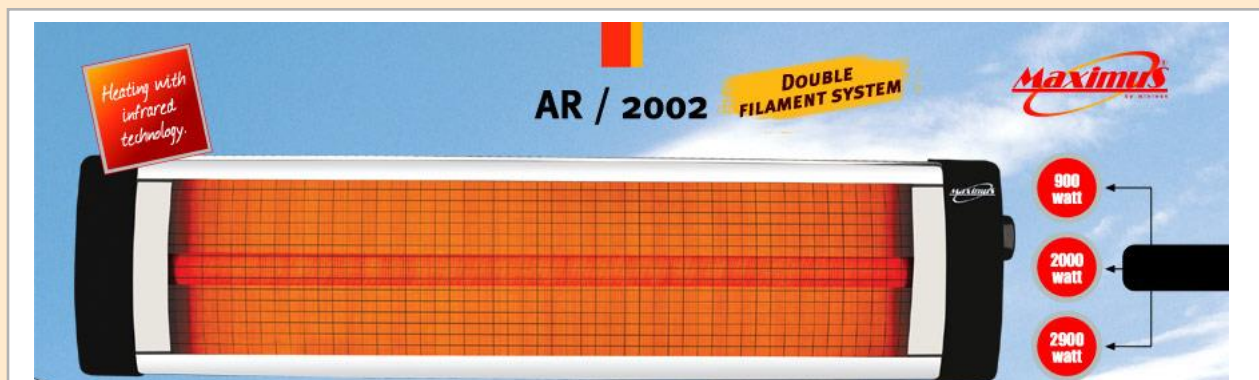

## Infrared Series

### AR/2002

- Τεχνολογία Υπέρυθρων
- Μέγιστη ισχύς 2900 Watt
- Σώμα από ανοξείδωτο ατσάλι
- Θερμοστάτης
- Λειτουργία Sleep
- Καλύπτει επιφάνεια 29 τμ
- Διαστάσεις: 78,3 x 21,7 x 11,5 cm

Μεταλλική βάση (διατίθεται ξεχωριστά)